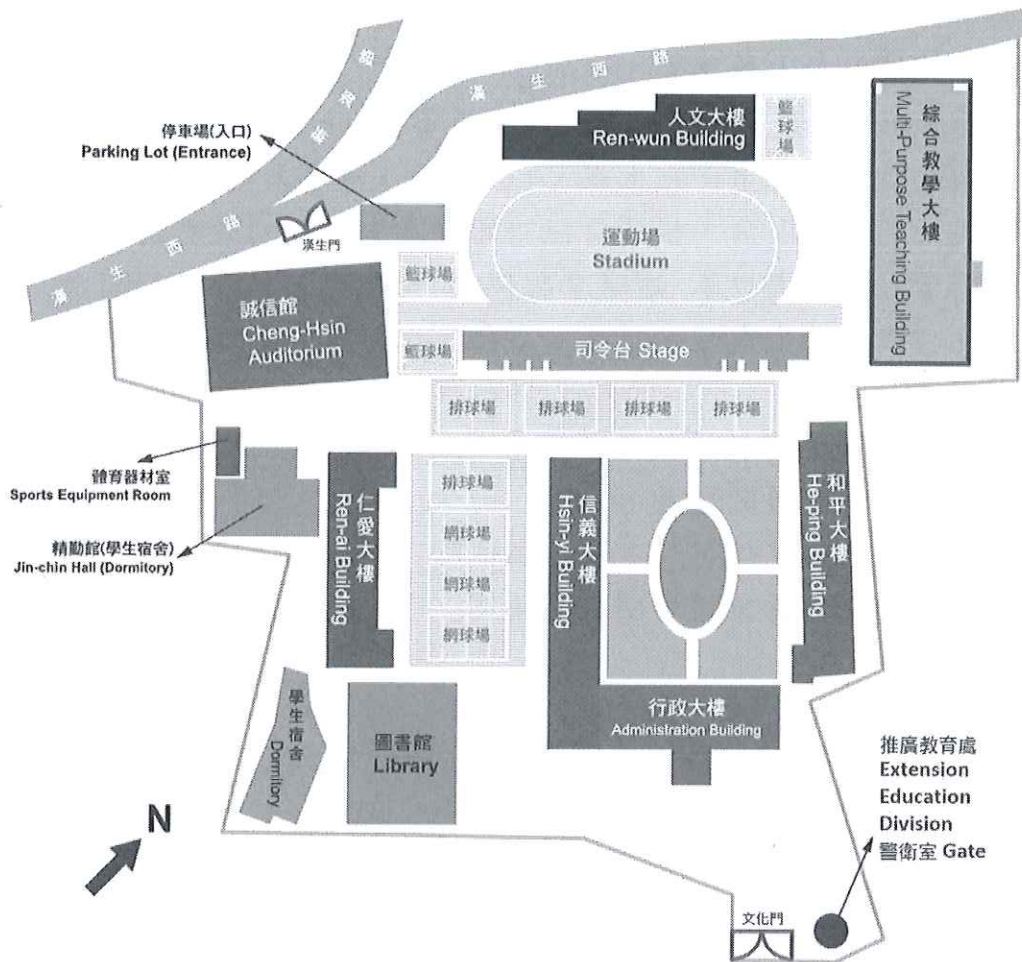

● **搭乘捷運板南線者：**

請至新埔站下車，往 1 號出口，沿文化路一段直走至第一銀行後右轉，即可到達本校文化門（步行約 5 分鐘）。

● **搭乘捷運新北環狀線者：**

請至新埔民生站(Y17)下車，沿民生路 3 段直行，右轉步行文化路 1 段，即可到達本校文化門（步行約 6 分鐘）。

請至板橋站(Y16)下車，沿新站路直行，右轉步行文化路 1 段，即可到達本校文化門（步行約 10 分鐘）。

● **搭乘公車者：**

99、245、264、310、656、657、701、793、802、805、806、813、910、918、920、930、982、橘 5、藍 17、藍 18 藍 33、藍 35、林口→捷運府中站跳蛙公車、林口→板橋跳蛙公車...等，或至大眾運輸轉乘查詢網站 (<http://e-bus.tpc.gov.tw>)查詢。

● **搭乘火車（高鐵）者：**

請至板橋站下車，由前站北 2 門出口右轉步行文化路 1 段，即可到達本校文化門（步行約 10 分鐘）。