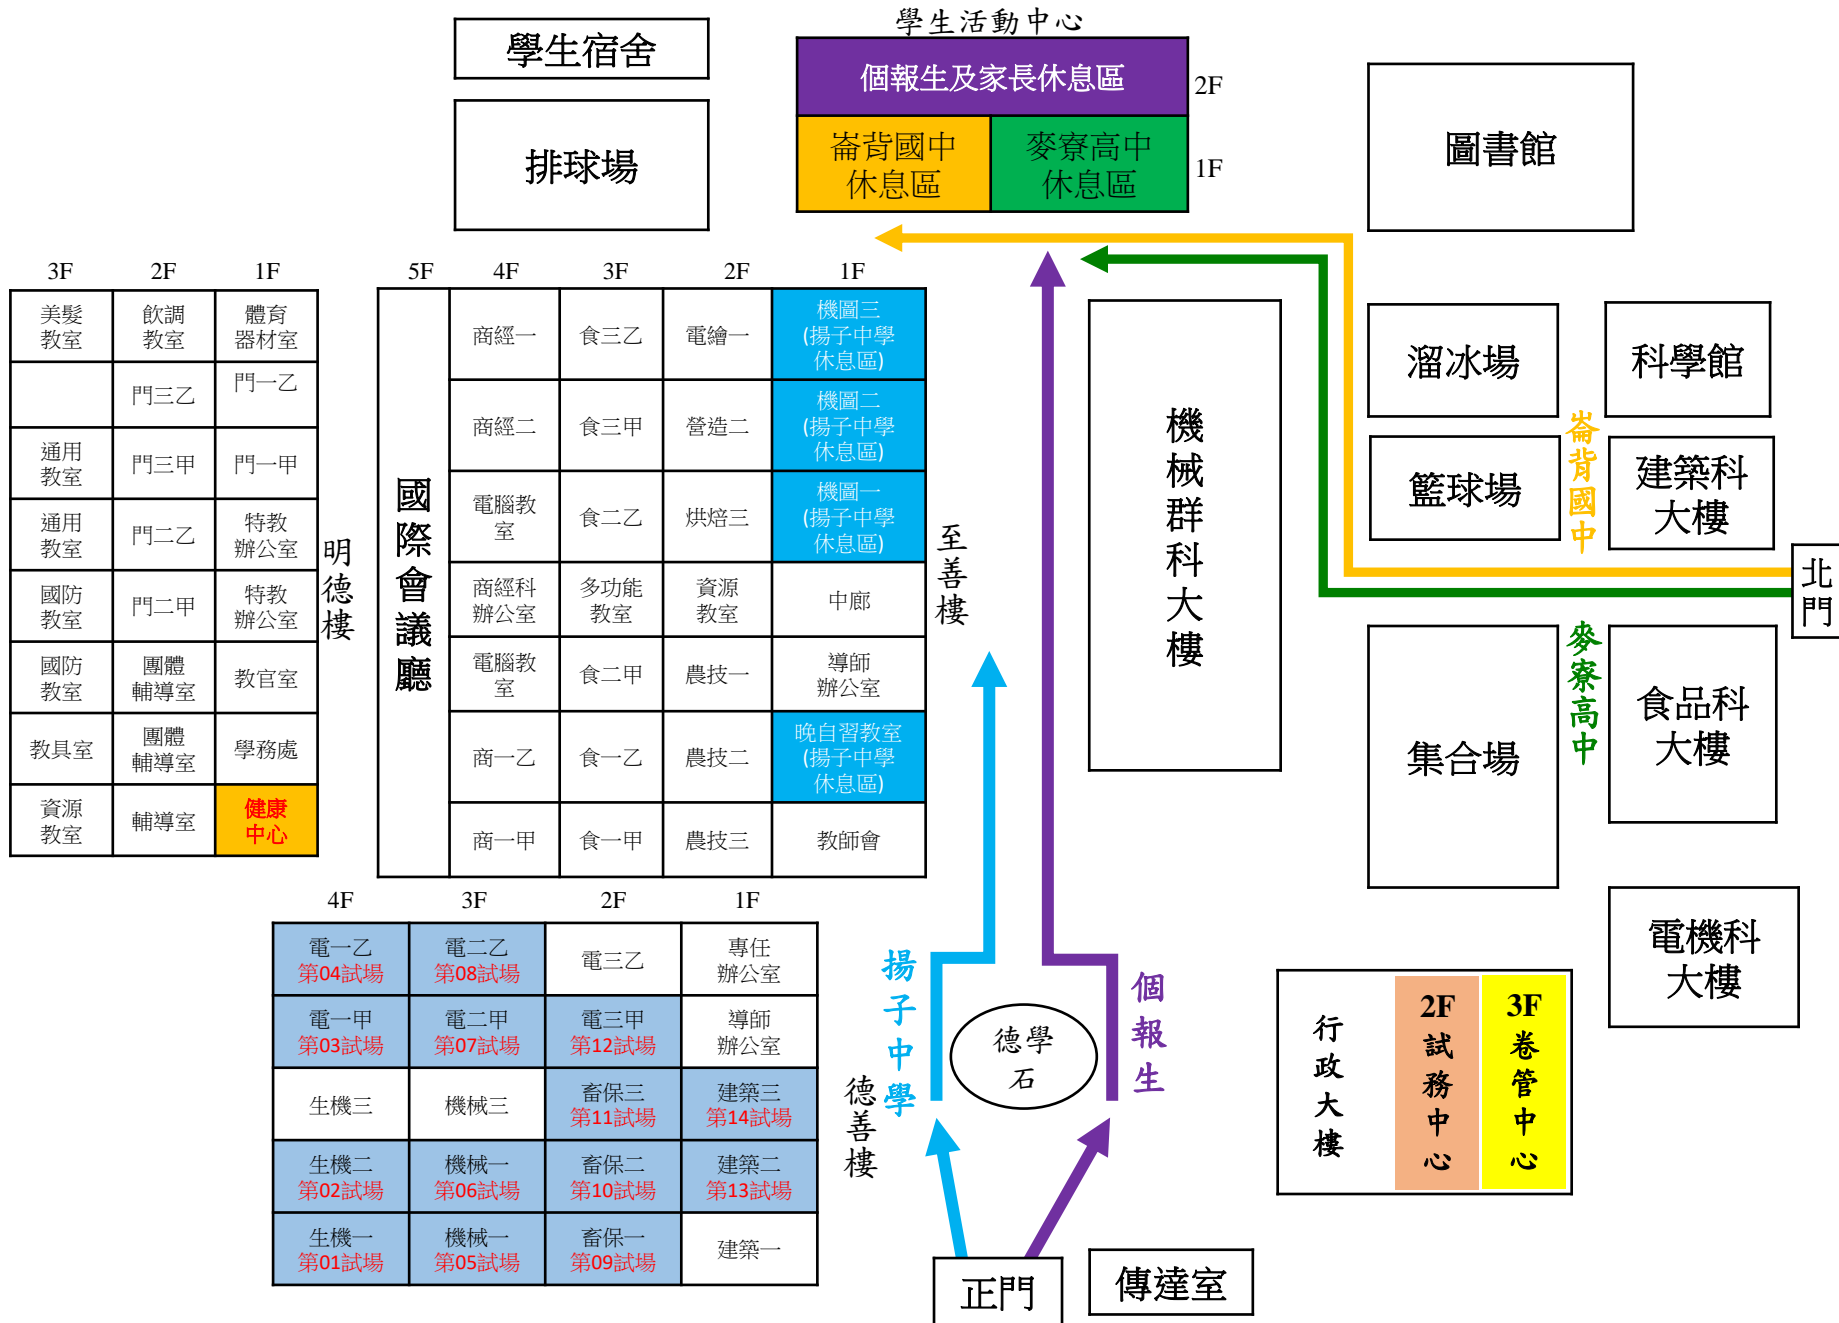

雲林考區115年國中教育會考虎尾農工考場【進離場動線圖】

雲林考區115年國中教育會考虎尾農工考場【休息區至試場移動路線圖】