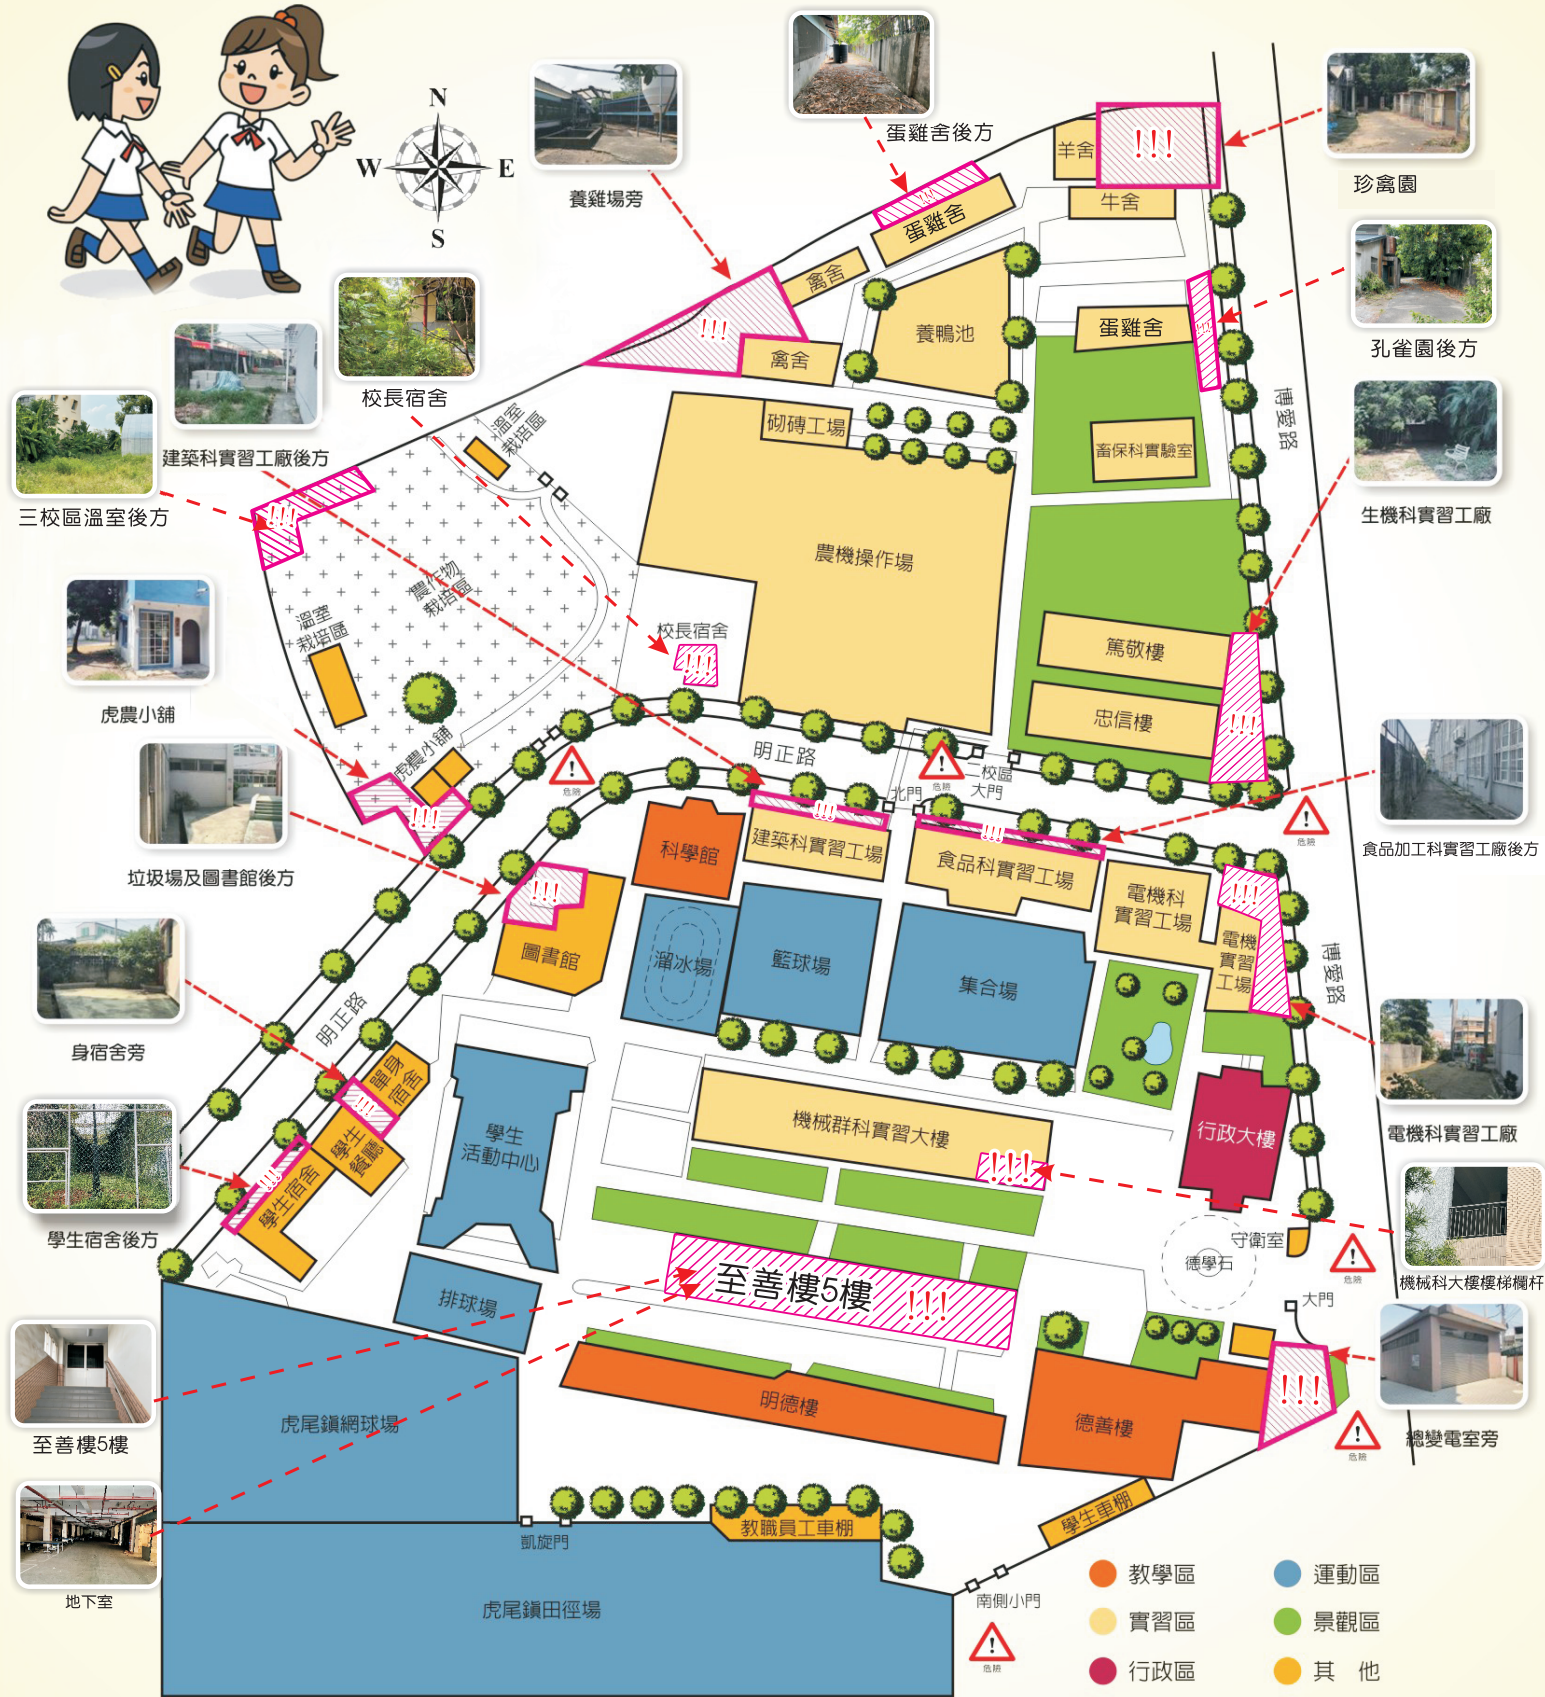

國立虎尾高級農工職業學校校園安全地圖

校內緊急聯絡電話：校安中心05-6326541，警衛室(保全)分機251